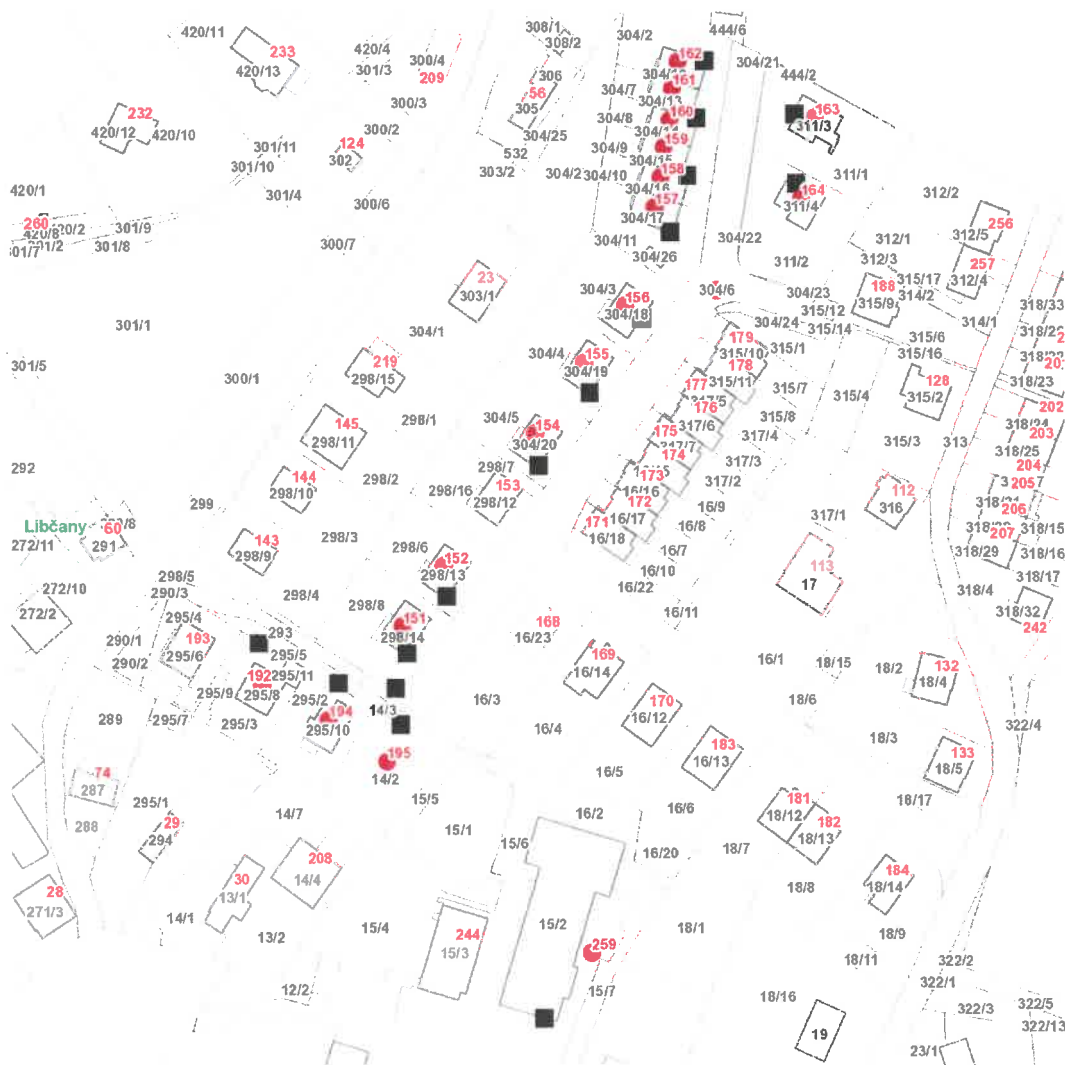

Plánovaná odstávka zahrnuje tyto lokality:**Libčany (okres Hradec Králové)**

č. p. 151, 152, 154-164, 192, 194, 195, 259

kat. území Libčany (kód 681725): parcelní č. 304/6

UPOZORNĚNÍ

Dotčené zařízení distribuční soustavy je nutné i v době odstávky považovat za zařízení pod napětím, a proto vás žádáme o dodržení všech zásad bezpečnosti a provedení opatření potřebných k zamezení případných škod na zdraví a majetku. | Provozovatelé výroben elektřiny jsou povinni zajistit přerušeni dodávky elektřiny z výroby do vypnutého úseku distribuční soustavy.

dne **29. 9. 2021** od **7:30** do **18:30** hodin

Orientační mapový podklad odstávkou dotčených lokalit

VYSVĚTLIVKY

- – adresy dotčené odstávkou elektřiny
- – místa připojení k elektrické síti dotčená odstávkou