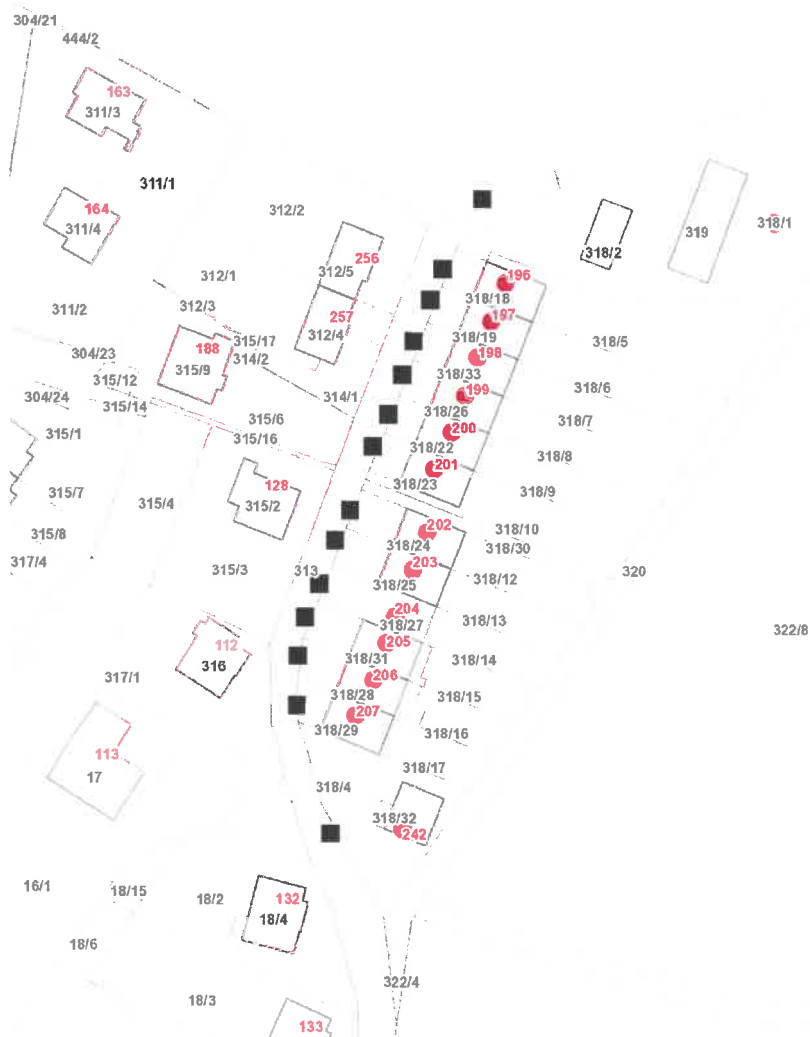

Plánovaná odstávka zahrnuje tyto lokality:**Libčany (okres Hradec Králové)**

č. p. 196-207, 242

kat. území **Libčany** (kód **681725**): parcelní č. 318/1**UPOZORNĚNÍ**

Dotčené zařízení distribuční soustavy je nutné i v době odstávky považovat za zařízení pod napětím, a proto vás žádáme o dodržení všech zásad bezpečnosti a provedení opatření potřebných k zamezení případných škod na zdraví a majetku. | Provozovatelé výroben elektřiny jsou povinni zajistit přerušování dodávky elektřiny z výroby do vypnutého úseku distribuční soustavy.

dne 30. 9. 2021 od 8:30 do 16:30 hodin**Orientační mapový podklad odstávkou dotčených lokalit****VYSVĚTLIVKY**

- – adresy dotčené odstávkou elektřiny
- – místa připojení k elektrické síti dotčená odstávkou