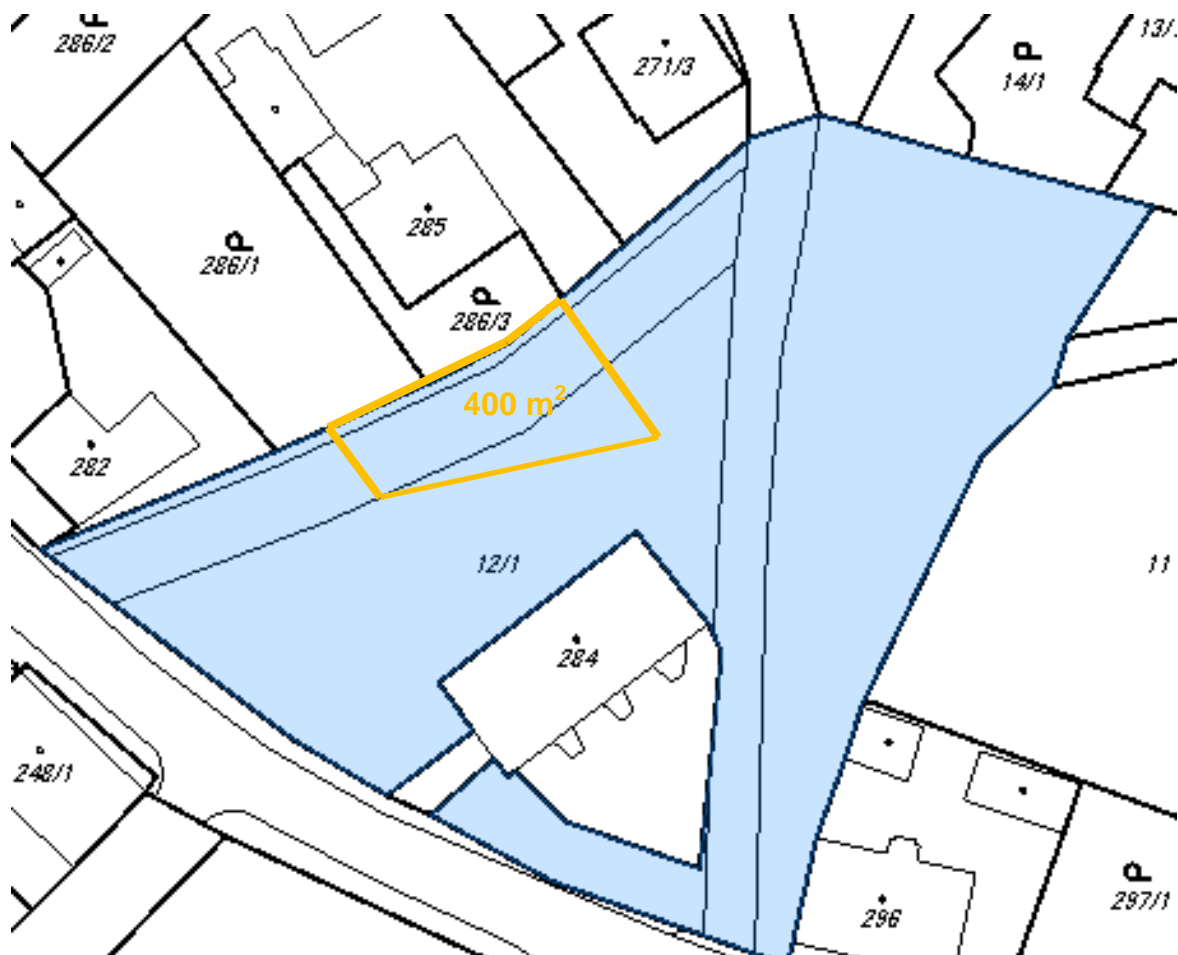

Obec hodlá pronajmout následující pozemky v majetku obce Libčany:

| Katastrální území | LV | Parcela | Celková výměra | Pronajímaná výměra |
|-------------------|-------|---------|----------------------|--------------------|
| Želí | 10001 | 19 | 4 110 m ² | 420 m ² |

| Katastrální území | LV | Parcela | Celková výměra | Pronajímaná výměra |
|-------------------|-------|---------|----------------------|--------------------|
| Libčany | 10001 | 12/1 | 4 182 m ² | 400 m ² |